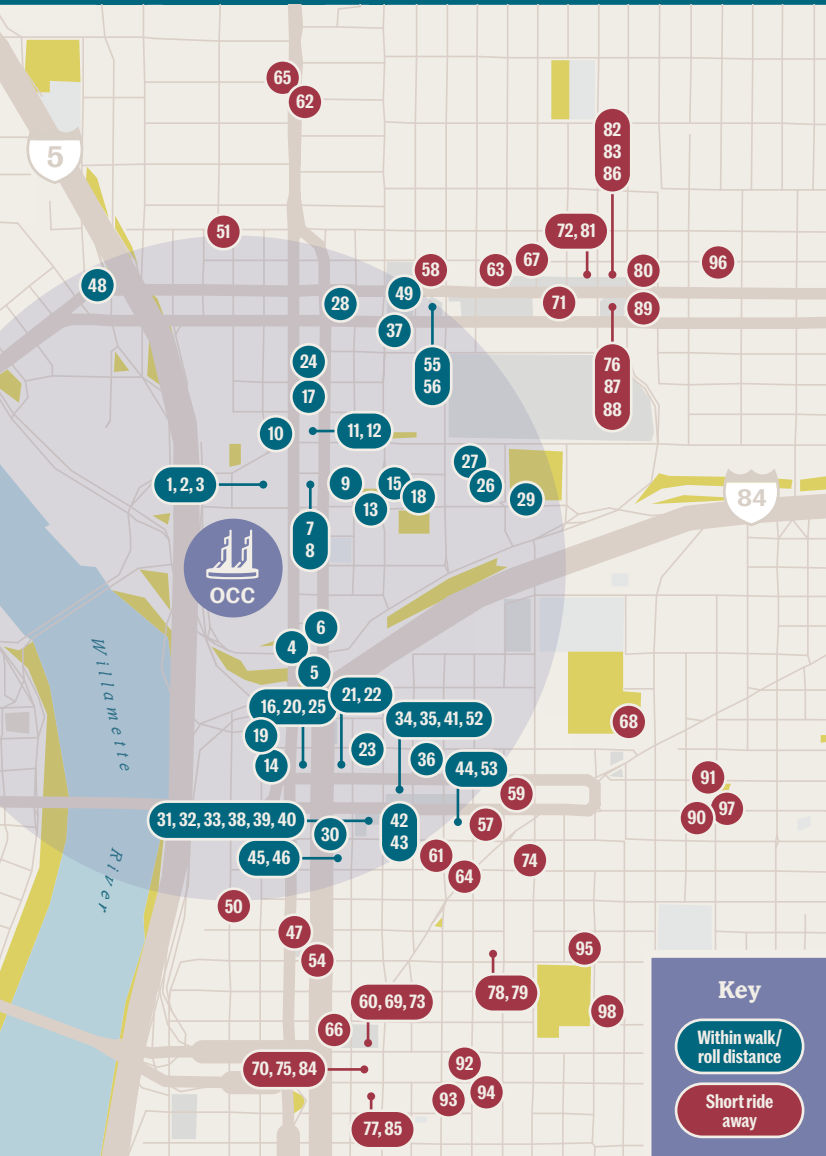

Restaurants Near the Oregon Convention Center (OCC)

- | | | |
|---|--|---|
| 1 Hyatt Regency Market
(Inside the Hyatt Regency)
<i>0.1 mi., 2 min. walk/roll</i> | 13 Green Bridge Coffee
<i>0.3 mi., 6 min. walk/roll</i> | 26 Multnomah Grille
(Inside the DoubleTree)
<i>0.5 mi., 8 min. walk/roll</i> |
| 2 Bridgetown BBQ
(Inside the Hyatt Regency)
<i>0.1 mi., 2 min. walk/roll</i> | 14 Wa Kitchen Kuu
<i>0.3 mi., 7 min. walk/roll</i> | 27 Gather
(Inside the Doubletree)
<i>0.5 mi., 10 min. walk/roll</i> |
| 3 Spoke & Fork
(Inside the Hyatt Regency)
<i>0.1 mi., 2 min. walk/roll</i> | 15 Cafe Yumm!
<i>0.3 mi., 7 min. walk/roll</i> | 28 McDonald's
<i>0.5 mi., 10 min. walk/roll</i> |
| 4 Spirit of 77
<i>0.1 mi., 3 min. walk/roll</i> | 16 Ranger Chocolate Cafe
<i>0.3 mi., 7 min. walk/roll</i> | 29 Xocalo PDX
<i>0.5 mi., 11 min. walk/roll</i> |
| 5 Dutch Bros
<i>0.1 mi., 3 min. walk/roll</i> | 17 BLVD Kitchen & Bar
(Inside the Courtyard)
<i>0.3 mi., 7 min. walk/roll</i> | 30 Mirakutei
<i>0.5 mi., 11 min. walk/roll</i> |
| 6 Starbucks
<i>0.2 mi., 5 min. walk/roll</i> | 18 Bistro Elysium
<i>0.3 mi., 7 min. walk/roll</i> | 31 Rontoms
<i>0.5 mi., 11 min. walk/roll</i> |
| 7 Amphora Wine Merchant
(Below Hotel Eastlund)
<i>0.2 mi., 3 min. walk/roll</i> | 19 Roseline Coffee & Cafe
<i>0.3 mi., 7 min. walk/roll</i> | 32 Sizzle Pie Pizza
<i>0.5 mi., 12 min. walk/roll</i> |
| 8 Metropolitan Tavern
(Inside Hotel Eastlund)
<i>0.2 mi., 5 min. walk/roll</i> | 20 Pacific Standard and Sunset Room
(Inside KEX Hotel)
<i>0.4 mi., 8 min. walk/roll</i> | 33 Dirty Pretty
<i>0.5 mi., 12 min. walk/roll</i> |
| 9 Red Robin Gourmet Burgers
<i>0.2 mi., 5 min. walk/roll</i> | 21 Bao Bao
<i>0.4 mi., 9 min. walk/roll</i> | 34 C'est Si Bon! Bistro+Vins
<i>0.5 mi., 12 min. walk/roll</i> |
| 10 J Cafe
<i>0.2 mi., 5 min. walk/roll</i> | 22 Happy Cup Coffee Bar
<i>0.4 mi., 9 min. walk/roll</i> | 35 Dimo's Apizza
<i>0.5 mi., 12 min. walk/roll</i> |
| 11 Burgerville
<i>0.2 mi., 5 min. walk/roll</i> | 23 BAR Botellon
<i>0.4 mi., 10 min. walk/roll</i> | 36 No Q' No
<i>0.6 mi., 12 min. walk/roll</i> |
| 12 Denny's
<i>0.2 mi., 5 min. walk/roll</i> | 24 Wendy's
<i>0.4 mi., 9 min. walk/roll</i> | 37 Chipotle Mexican Grill
<i>0.6 mi., 13 min. walk/roll</i> |
| | 25 Flour Bloom
<i>0.4 mi., 9 min. walk/roll</i> | 38 Kinboshi Ramen
<i>0.6 mi., 13 min. walk/roll</i> |